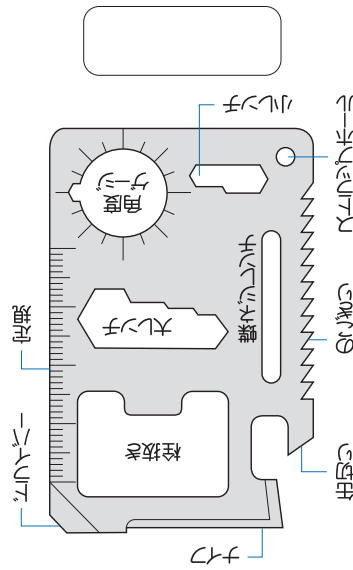

# マルチツール

台紙

台紙中面

ぬりたし

切り刃

表

- 本来の用途以外には使用しないでください。
- 鋭利な部分がありますので取扱いに十分ご注意ください。
- 無理な力を加えたりしないでください。
- 破損、変形した場合はご使用にならないでください。
- 高温多湿な所、直射日光の当たる所、火のそばなどに放置しないでください。
- 濡れたまま放置しないでください。錆の原因となります。
- 使用後は汚れを拭き取り、乾燥させて保管してください。
- 使わない時は付属のケースに入れて保管してください。
- ケースは素材の性質上、経年劣化によりべたつきや硬化が発生する場合があります。
- お子様の手の届かない所に保管してください。

主な素材：本体=ステンレススチール  
ケース=PU

裏

マルチツール